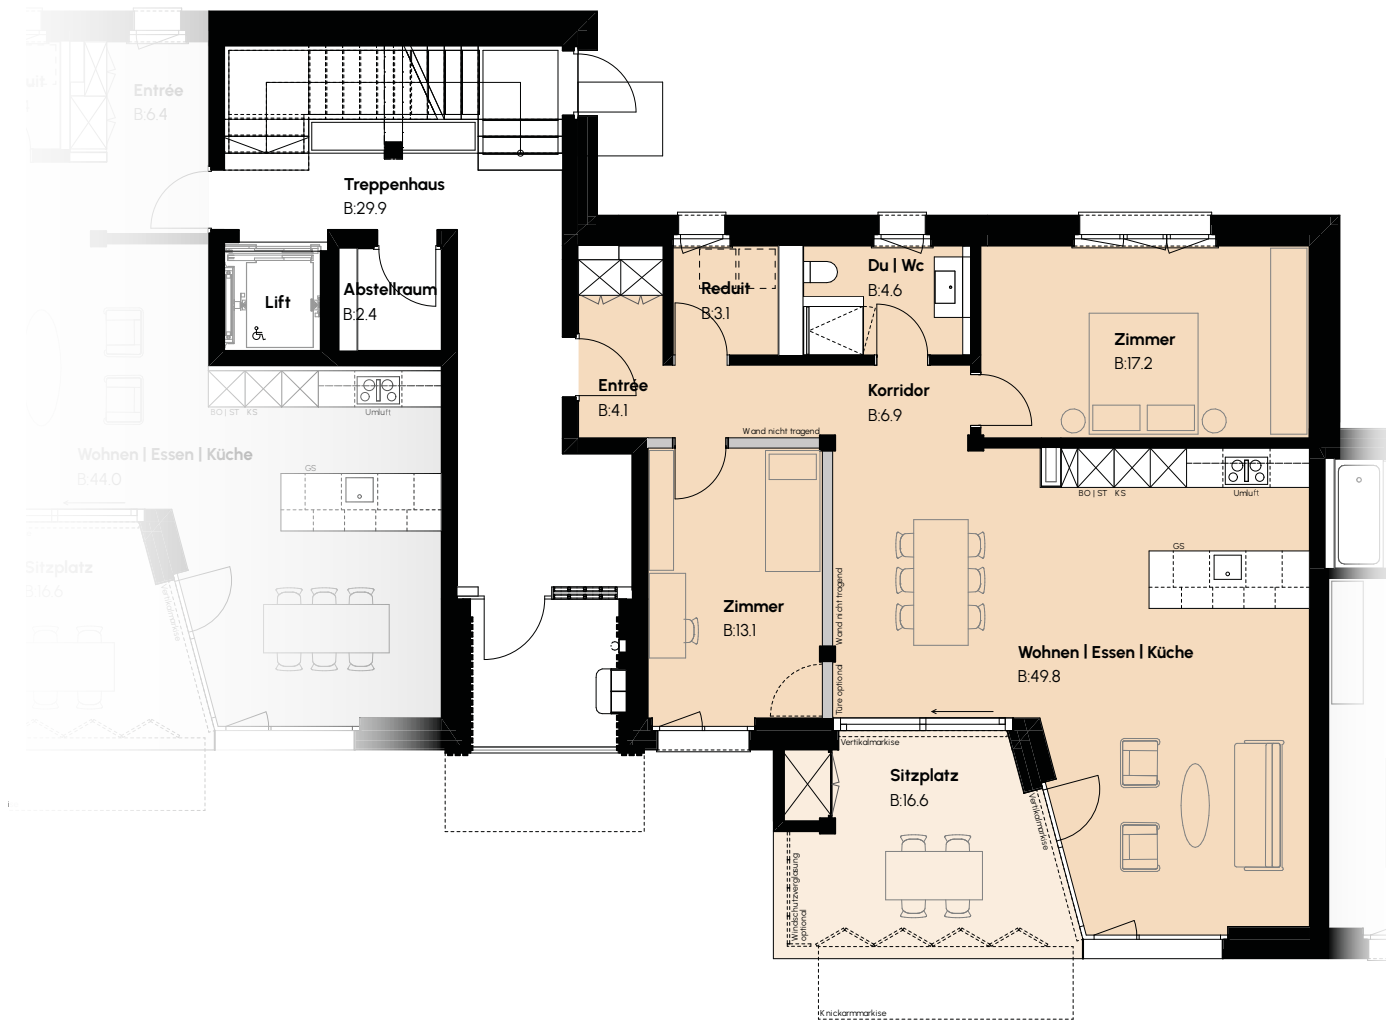

HAUS G | WOHNUNG G01
ERDGESCHOSS

Zimmer	3.5
Nettowohnfläche	98.8 m ²
Sitzplatz	16.6 m ²
Garten	58.9 m ²
Keller	8.8 m ²
Waschen	6.8 m ²

1:120

Nettowohnfläche: Wohnfläche exkl. Innenwände. Änderungen und Abweichungen gegenüber den publizierten Angaben sowie dem Baubeschrieb bleiben ausdrücklich vorbehalten. Keine Haftung.