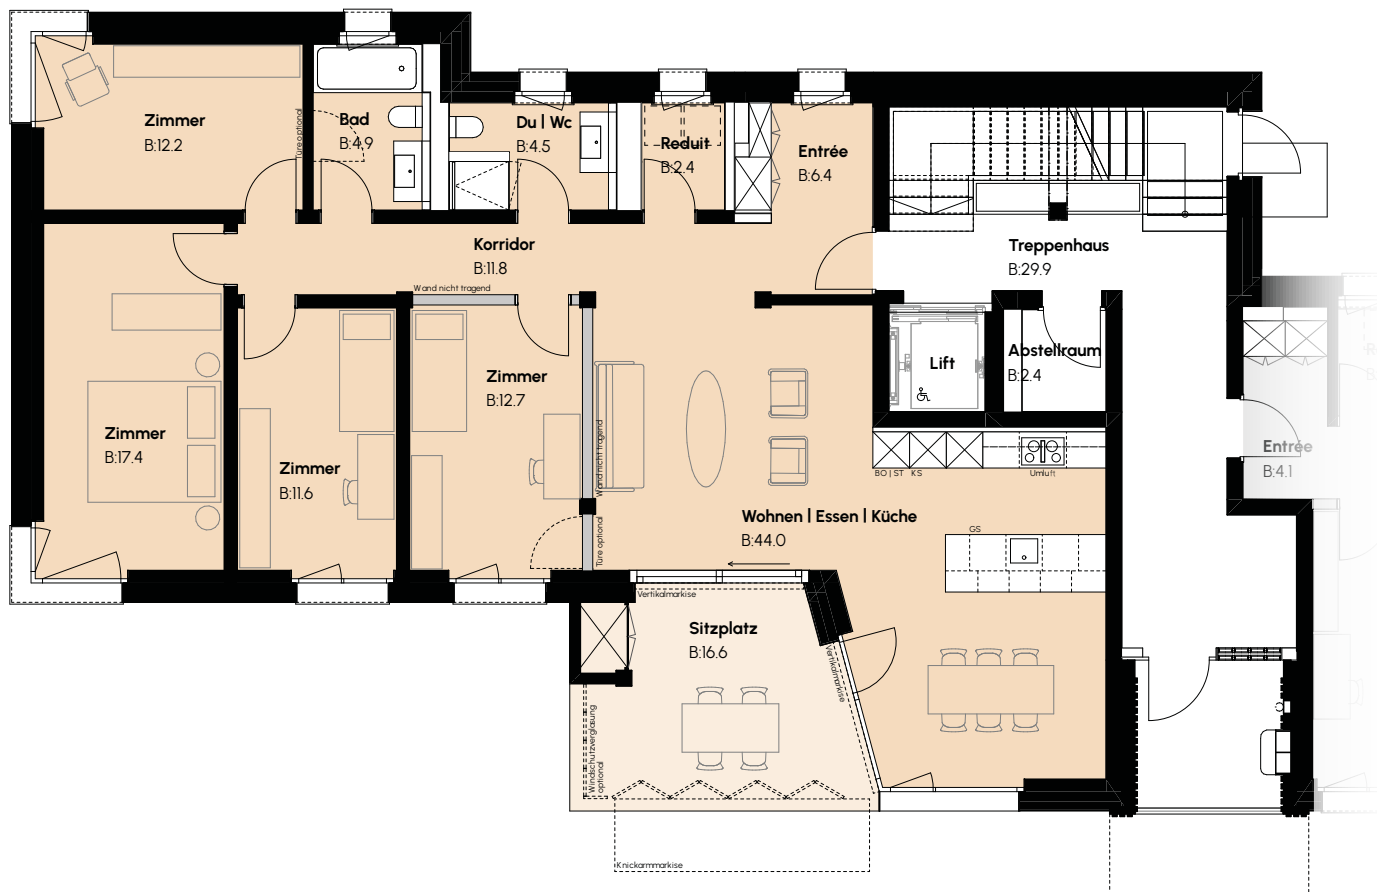

HAUS G | WOHNUNG G02
 ERDGESCHOSS

Zimmer	5.5
Nettowohnfläche	127.9 m ²
Sitzplatz	16.6 m ²
Garten	134.9 m ²
Keller	12.5 m ²
Waschen	6.8 m ²

1:120

Nettowohnfläche: Wohnfläche exkl. Innenwände. Änderungen und Abweichungen gegenüber den publizierten Angaben sowie dem Baubeschrieb bleiben ausdrücklich vorbehalten. Keine Haftung.